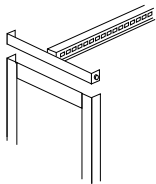

Largeur	30"	36"	42"	48"
Largeur-libre	28"	34"	40"	46"

(mm) :

Largeur	762	914	1066	1219
Largeur-libre	711	863	1016	1168

Hauteur	76 1/4"	85 1/4"	88 1/4"	97 1/4"
Hauteur Utilisable	73 1/2"	82 1/2"	85 1/2"	94 1/2"

# Accessoires pour rayonnage 4-Post Spacesaver

Base coup de pied

Porte étiquettes

Tablette rétractable

Dosseret perforé

Dosseret central

Séparateurs

Séparateurs pleine hauteur

Butoir avant

Porte carte

Support à rubans suspendus

Support à rubans

Support à rubans

Dos complet

Renfort de tablette

Pochettes suspendues