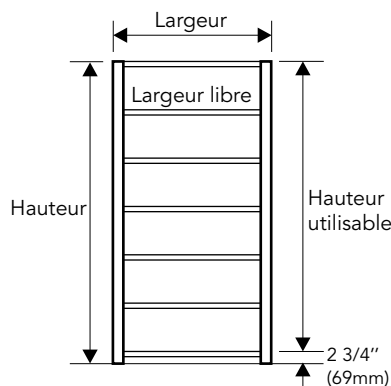

Elles sont ajustables à tous les 1 1/2" (38mm) centre à centre. De plus, aucuns trou n'est visible sur les surface exposées.

Les tablettes sont supportées en avant et en arrière par des supports de calibre 14 standard ou 11 pour charges plus lourdes.

Elles ont soit un dossier pour la tablette standard ou un centre stop pour la tablette pleine profondeur et sont perforées à tous les 2" (50mm).

Les tablettes pour charges lourdes sont de calibre 18 avec des support de calibre 14. La hauteur totale de la tablette avec le support est de 1 1/4" (31mm).

Tablette standard  
22-ga (.76mm)

Tablette lourde charge  
18-ga (1.2mm)

Tablette Standard	Charge lourde
Hauteur 9/16"	Hauteur 9/16"
Pronfondeur	Pronfondeur
10" 12" 15" 18" 20" 24" 30" 36"	12" 15" 18" 24" 30" 36"

Largeur	30"	36"	42"	48"
Largeur-libre	28"	34"	40"	46"

(mm) :

Largeur	762	914	1066	1219
Largeur-libre	711	863	1016	1168

Hauteur	76 1/4"	85 1/4"	88 1/4"	97 1/4"
Hauteur Utilisable	73 1/2"	82 1/2"	85 1/2"	94 1/2"