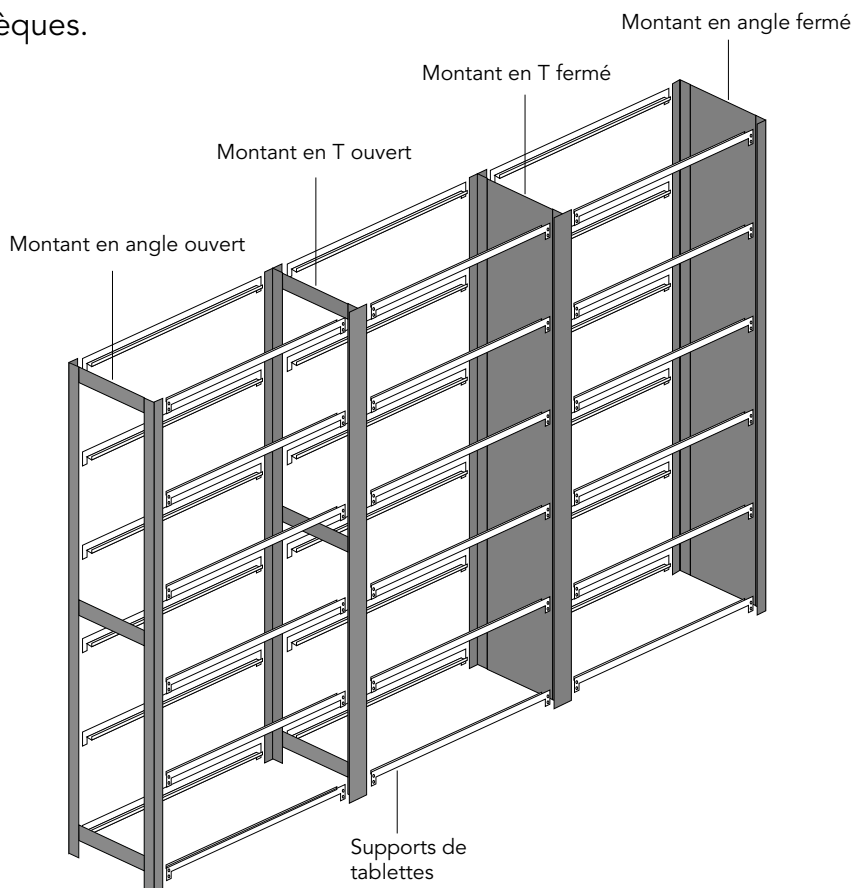

# RAYONNAGE 4-POST

Nous offrons une gamme complète de rayonnage au fini de peinture par poudrage.

Parfaite pour du rangement général, de l'entreposage ou pour des bibliothèques.

Les tablettes standard sont faites d'acier roulé à froid de calibre 22 avec rebords au quatres coins. Les rebords du devant et de l'arrière ont un triple plis. La hauteur totale incluant le support est de 3/4" (19mm).

Elles sont ajustables à tous les 1 1/2" (38mm) centre à centre. De plus, aucuns trou n'est visible sur les surface exposées.

Les tablettes sont supportées en avant et en arrière par des supports de calibre 14 standard ou 11 pour charges plus lourdes.

Elles ont soit un dossier pour la tablette standard ou un centre stop pour la tablette pleine profondeur et sont perforées à tous les 2" (50mm).

Les tablettes pour charges lourdes sont de calibre 18 avec des support de calibre 14. La hauteur totale de la tablette avec le support est de 1 1/4" (31mm).

## Montants:

Les montants sont composés de deux poteaux d'acier roulé à froid de calibre 18, de 2" (50mm) formé en "T" ou de 1" formé en "L" pour les côtés. Ils sont percés à tous les 1 1/2" (38mm) centre à centre pour fixer les supports de tablettes.